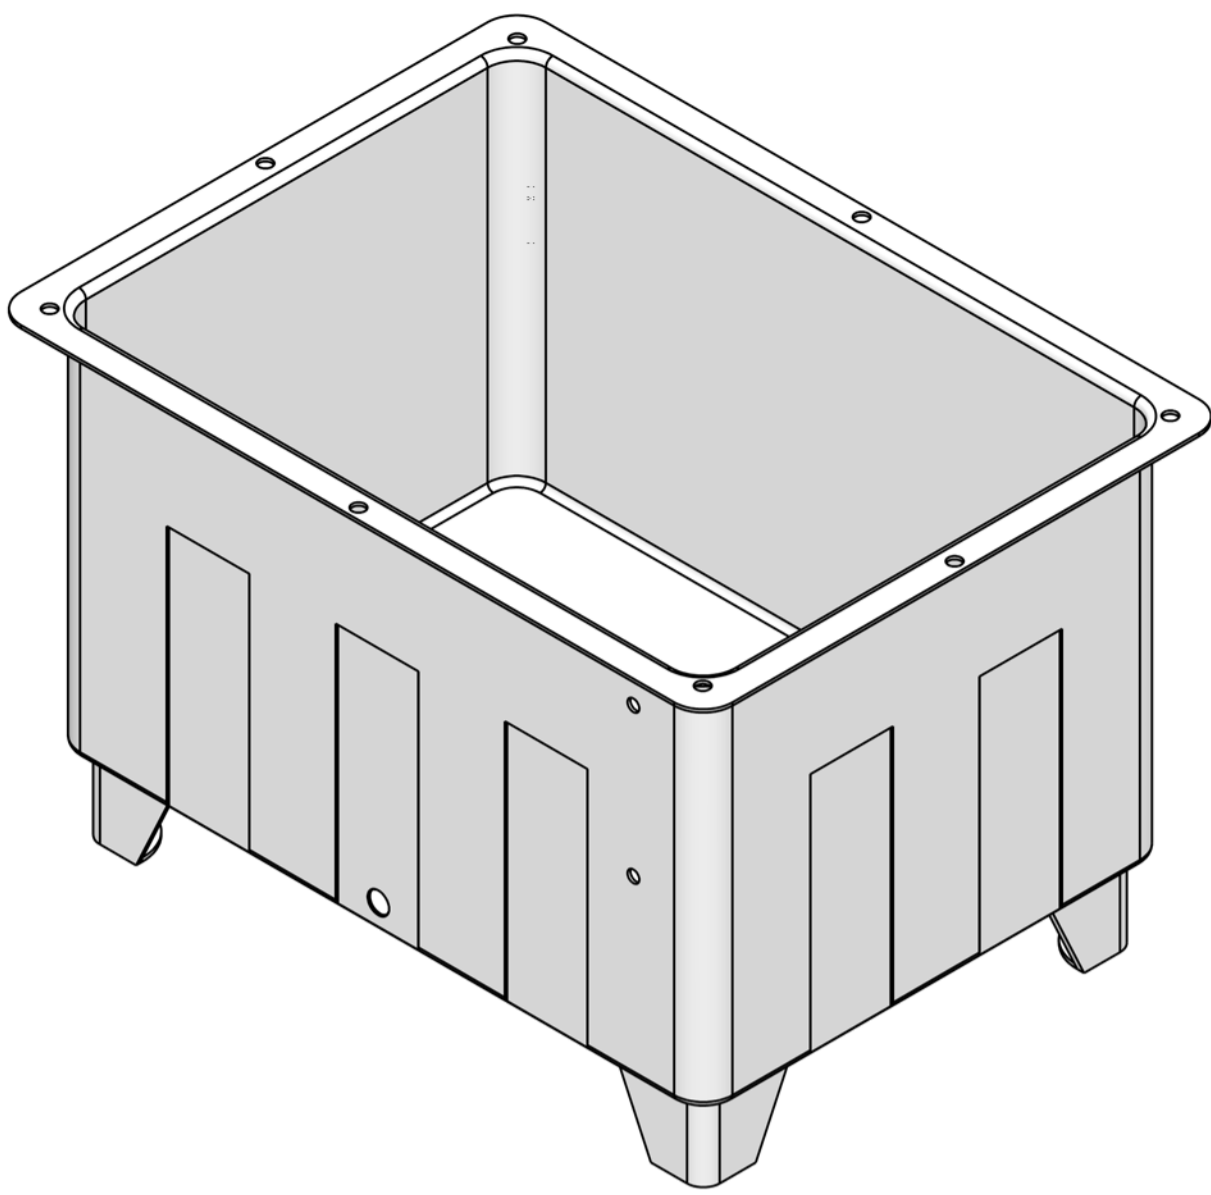

# Бак стальной ETS-70

Полезный объем, л	66
Масса, кг	18,1
Площадь поверхности, м <sup>2</sup>	0,77