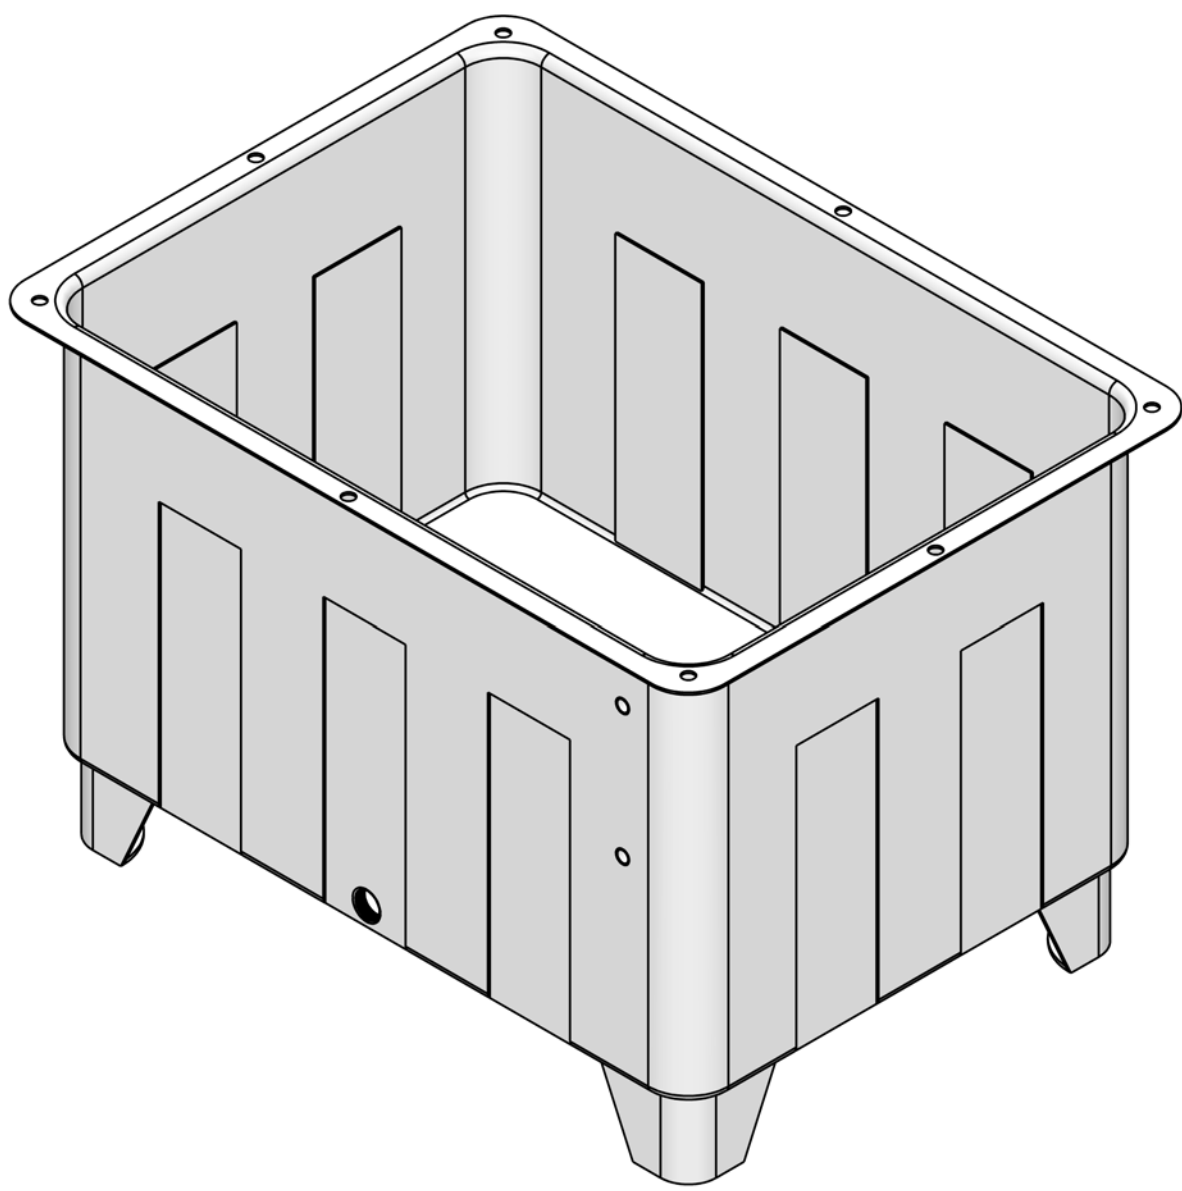

Бак стальной ETS-100

Полезный объем, л	93
Масса, кг	18,9
Площадь поверхности, м ²	1