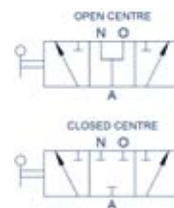

# D3

3 ways flow divider

**Specifications:**

- Standard colour black

O-N-A GAS	FLOW litri/min	PRESSURE BAR	B mm	C mm	D mm	E mm	F mm	G mm	H mm	L mm	M mm	MASS KG	CODE OF OPEN CENTRE	CODE OF CLOSED CENTRE	L
1/4"	60	350	70	25	8,5	32	75,5	21	57	115	155,5	0,800	7000.0104	7000.0111	
3/8"	60	350	70	25	8,5	32	75,5	21	57	115	155,5	0,800	7000.0100	7000.0107	
1/2"	90	350	80	32	8,5	36	86	24	63	115	161	1,200	7000.0101	7000.0108	
3/4"	120	350	90	32	10,5	42	98,5	26	67	115	168,5	1,800	7000.0102	7000.0109	
1"	200	300	98	32	10,5	50	110	31	77	115	176,5	2,700	7000.0103	7000.0110	